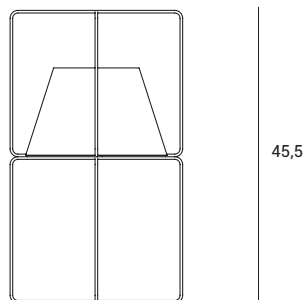

NEW KENGO

Source

E27

Power

Dimmer

1 x max 60w

1744.79