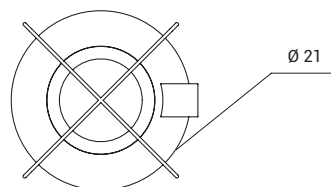

NEW KENGO

Source

E27

Power

1 x max 60w

1744.80