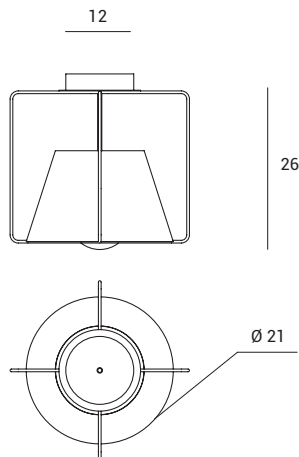

NEW KENGO

Source

E27

Power

1 x max 60w

1744.77