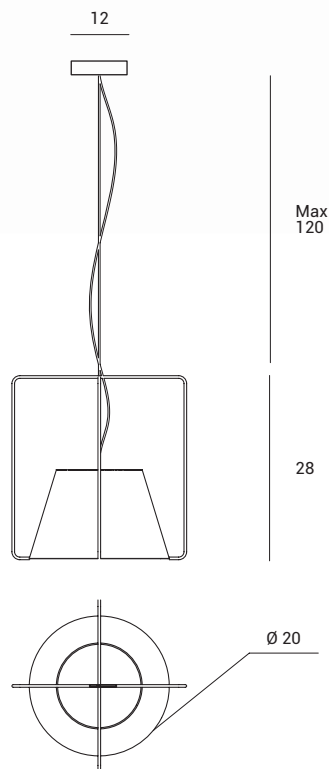

Sospensione con diffusore in tessuto bianco. Filo metallico verniciato nero opaco. Cavo in tessuto bianco e grigio di cm 120.

Pendant light with white fabric diffuser. Metal body matt black painted. Black and grey finish fabric cable cm 120.

Pendelleuchte mit Leuchtschirm aus weißem Textil. Drahtrahmen in mattem Schwarz. Stromkabel ummantelt mit weißem Textil, 120 cm.

NEW KENGO

Source

E27

Power

1 x max 60w

1744.81

Lampada da soffitto con diffusore in tessuto bianco. Filo metallico verniciato nero opaco.

Ceiling light with white fabric diffuser. Metal body matt black painted.

Deckenleuchte mit Leuchtschirm aus weißem Textil und Drahtrahmen in mattem Schwarz.

NEW KENGO

Source

E27

Power

1 x max 60w

1744.77

NEW KENGO

Source

E27

Power

1 x max 60w

1744.80

Lampada da tavolo con diffusore in tessuto bianco. Filo metallico verniciato nero opaco. Cavo in tessuto bianco e grigio. Lampada dotata di dimmer.

Table lamp with white fabric diffuser. Metal body matt black painted. Black and grey finish fabric cable. Equipped with dimmer.