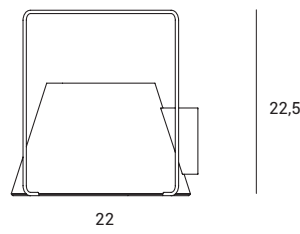

NEW KENGO

Source

E27

Power

1 x max 60w

1744.80