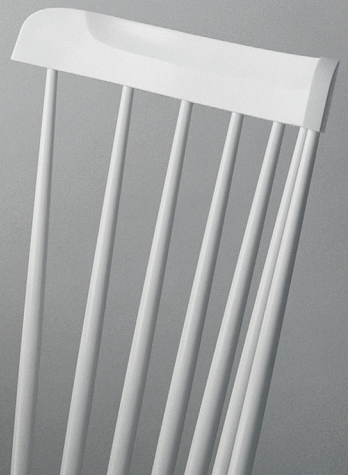

Sospensione con diffusore in tessuto bianco. Filo metallico verniciato nero opaco. Cavo in tessuto bianco e grigio di cm 120.

Pendant light with white fabric diffuser. Metal body matt black painted. Black and grey finish fabric cable cm 120.

Pendelleuchte mit Leuchtschirm aus weißem Textil. Drahtrahmen in mattem Schwarz. Stromkabel ummantelt mit weißem Textil, 120 cm.

NEW KENGO

Source

E27

Power

1 x max 60w

1744.81

Lampada da soffitto con diffusore in tessuto bianco. Filo metallico verniciato nero opaco.

Ceiling light with white fabric diffuser. Metal body matt black painted.

Deckenleuchte mit Leuchtschirm aus weißem Textil und Drahtrahmen in mattem Schwarz.

NEW KENGO

Source

E27

Power

1 x max 60w

1744.77

Lampada da parete con diffusore in tessuto bianco. Filo metallico verniciato nero opaco

Wall light with white fabric diffuser. Metal body matt black painted.

Wandleuchte mit Leuchtschirm aus weißem Textil und Drahtrahmen in mattem Schwarz.