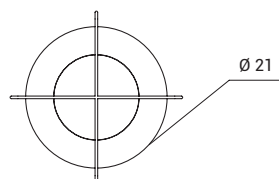

NEW KENGO

Source

E27

Power

Dimmer

1 x max 60w

1744.79